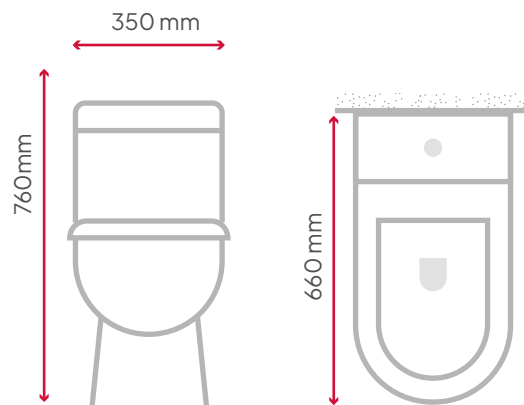

Inodoro de dos piezas

Tamaño: 730x445x750mm

Trampa en S: desbaste desde 300 mm

Bidet

Tamaño: 560x360x380mm

Fijación a pared con respaldo

Bidet

1 a 3 orificios

M-8076M-4375

Inodoro de una pieza

Tamaño: 660x350x760mm

Trampa en S: desbaste de 250/300 mm

Trampa en P: desbaste de 180 mm

Bidet

Tamaño: 540x375x410mm

Fijación a pared con respaldo

Bidet

1 a 3 orificios

DESCARGA

Ajustable de 3 a 6 litros

100% CERÁMICA

PESO

Inodoro 57 kg

Bidet 29 kg

INODORO UNA PIEZA

BIDET
OPCIÓN PARA MONOCOMANDO
Y TRIPLE COMANDO

Sanitarios tradicionales

Construcción - Baño

Sistina

M-8629 M-4417

Inodoro de dos piezas

Tamaño: 625x365x800 mm
Trampa en S: desbaste de 230 mm