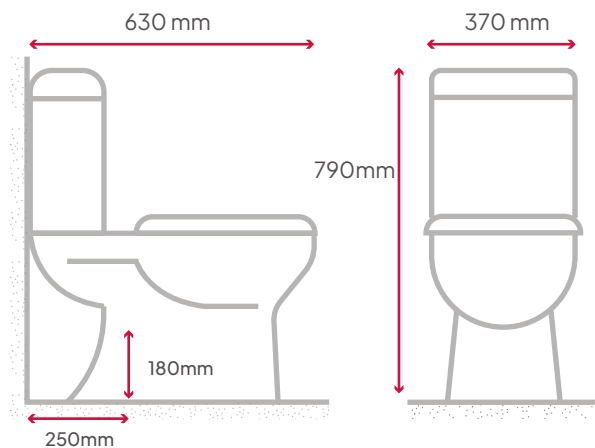

INODORO DOS PIEZAS