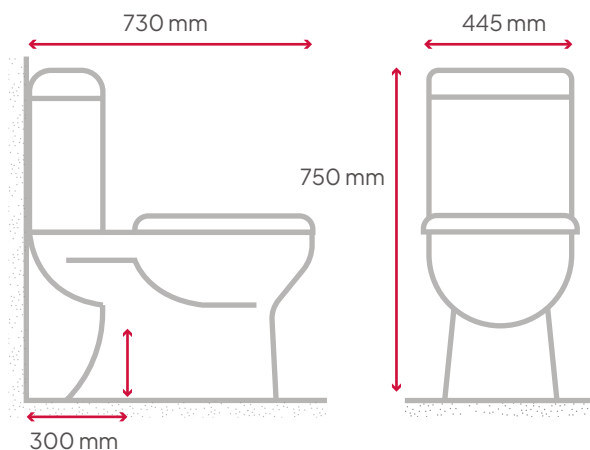

Inodoro de dos piezas

Tamaño: 730x445x750mm

Trampa en S: desbaste desde 300 mm

Bidet

Tamaño: 560x360x380mm

Fijación a pared con respaldo

Bidet

1 a 3 orificios

Tamaño: 730x445x750mm

Trampa en S: desbaste desde 300 mm

Bidet

Tamaño: 560x360x380mm

Fijación a pared con respaldo

Lavado

Tamaño: 610x475x875 mm

Fijación a pared con respaldo

DESCARGA

Ajustable de 3 a 6 litros

100% CERÁMICA

PESO

Inodoro 35 kg

Bidet 22 kg

INODORO DOS PIEZAS

LAVATORIO

Sanitarios tradicionales

Construcción - Baño

Gabriele

M-8575 M-4407

Inodoro de dos piezas

Tamaño: 630x370x790mm

Trampa en S: desbaste de 250/300 mm

Trampa en P: desbaste de 180 mm