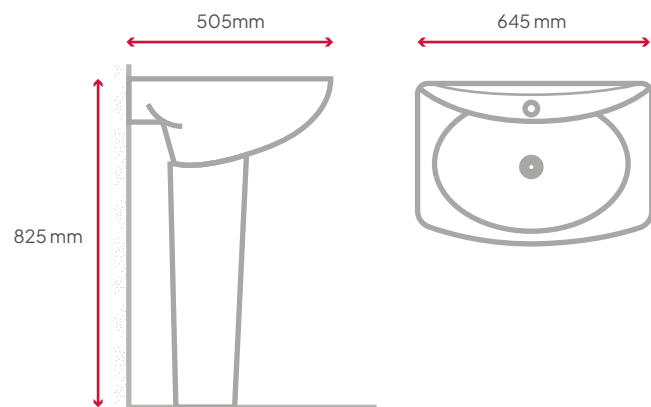

Inodoro de dos piezas

Tamaño: 730x445x750mm

Trampa en S: desbaste desde 300 mm

Bidet

Tamaño: 560x360x380mm

Fijación a pared con respaldo

Bidet

1 a 3 orificios

Bidet

Tamaño: 550x350x400mm

Fijación a pared con respaldo

Lavado

Tamaño: 610x475x875 mm

Fijación a pared con respaldo

DESCARGA

Ajustable de 3 a 6 litros

100% CERÁMICA

PESO

Inodoro 38kg

Bidet 24 kg

INODORO DOS PIEZAS

LAVATORIO

Sanitarios tradicionales

Construcción - Baño

Parioli

M-8012 M-4412

Inodoro de una pieza

Tamaño: 715x375x795mm

Trampa en S: 250 y 300 mm

Bidet

Tamaño: 590x355x385mm

Fijación a pared con respaldo