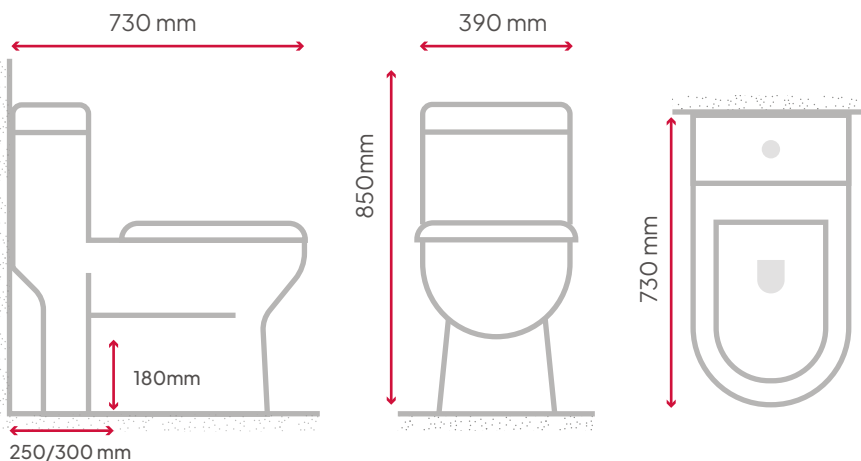

INODORO UNA PIEZA

BIDET
OPCIÓN PARA MONOCOMANDO
Y TRIPLE COMANDO