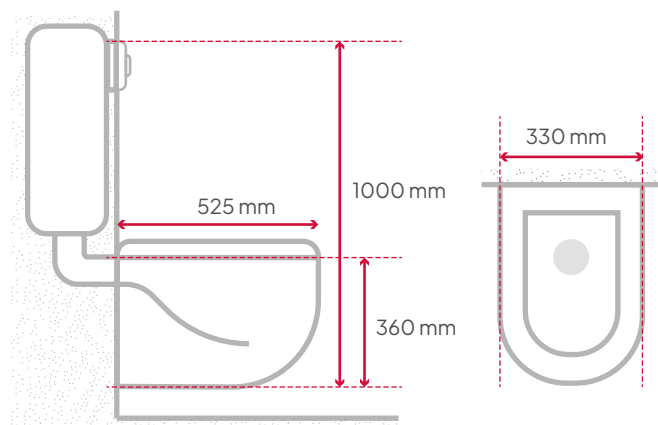

Bidet

Tamaño: 540x360x405 mm
Fijación a pared con respaldo

Bidet

1 a 3 orificios

DESCARGA

Ajustable de 3 a 6 litros

100% CERÁMICA

PESO

Inodoro 54 kg
Bidet 24 kg

INODORO UNA PIEZA

BIDET
OPCIÓN PARA MONOCOMANDO
Y TRIPLE COMANDO

Filipa

 100% CERÁMICA

 PESO
Inodoro 25 kg

Inodoro de una pieza

Tamaño: 550x380x360mm

Trampa en P: desbaste de 180 mm

Mochila p/empotrar

Comando doble botón blanco o cromado (a elección)

Los modelos colgantes incluyen kit de instalación.

Matia

 100% CERÁMICA

 PESO
Inodoro 25 kg

Inodoro de una pieza

Tamaño: 525x360x330mm

Trampa en P: desbaste de 180 mm

Mochila p/empotrar

Con comando doble botón blanco o cromado (a elección)

Los modelos colgantes incluyen kit de instalación.

Tomasso

 100% CERÁMICA

 PESO
Inodoro 25 kg