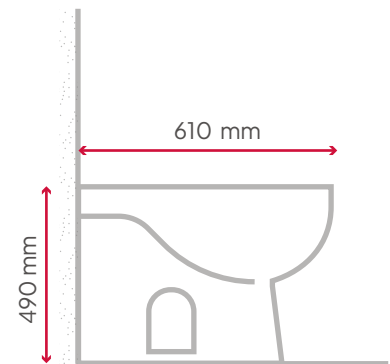

INODORO UNA PIEZA

BIDET
OPCIÓN PARA MONOCOMANDO
Y TRIPLE COMANDO