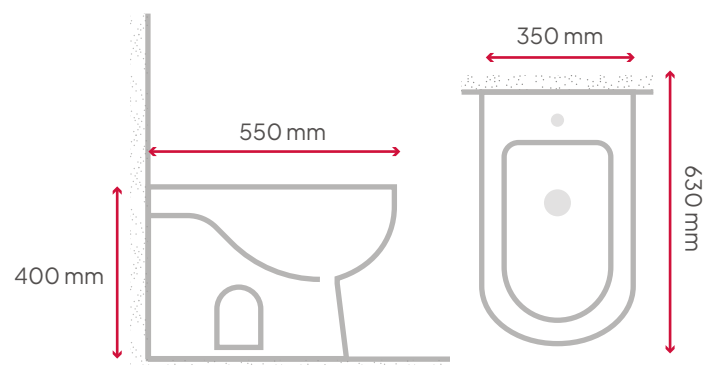

BIDET

OPCIÓN PARA MONOCOMANDO Y TRIPLE COMANDO