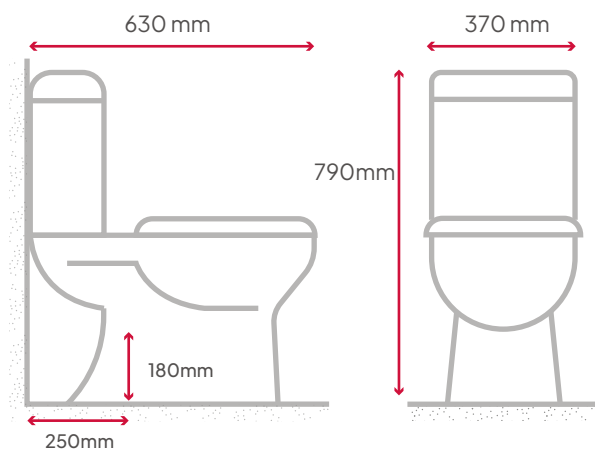

INODORO DOS PIEZAS