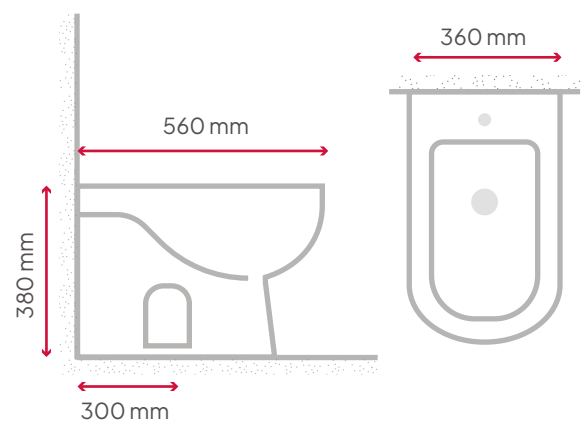

Inodoro de dos piezas

Tamaño: 730x445x750mm

Trampa en S: desbaste desde 300 mm

Bidet

Tamaño: 560x360x380mm

Fijación a pared con respaldo

Bidet

1 a 3 orificios

DESCARGA

Ajustable de 3 a 6 litros

100% CERÁMICA

PESO

Inodoro 35 kg

Bidet 22 kg

INODORO DOS PIEZAS

BIDET

Tamaño: 730x445x750mm

Trampa en S: desbaste desde 300 mm

Bidet

Tamaño: 560x360x380mm

Fijación a pared con respaldo

Lavado

Tamaño: 610x475x875 mm

Fijación a pared con respaldo

 100% CERÁMICA

 PESO
Inodoro 25 kg

Inodoro de una pieza
Tamaño: 650x400x370 mm
Trampa en P: desbaste de 180 mm

Mochila p/empotrar con comando doble botón
blanco o cromado (a elección)

Los modelos colgantes incluyen
kit de instalación.