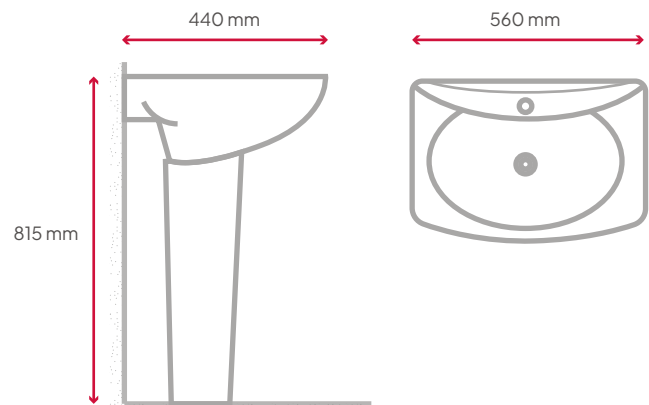

Sanitarios tradicionales

Construcción - Baño

Liveo full

M-8625 M-4415

Bidet

1 a 3 orificios

Inodoro de dos piezas

Tamaño: 730x445x750mm

Trampa en S: desbaste desde 300 mm

Bidet

Tamaño: 560x360x380mm

Fijación a pared con respaldo

Lavado

Tamaño: 610x475x875 mm

Fijación a pared con respaldo

DESCARGA

Ajustable de 3 a 6 litros

100% CERÁMICA

PESO

Inodoro 35 kg

Bidet 22 kg