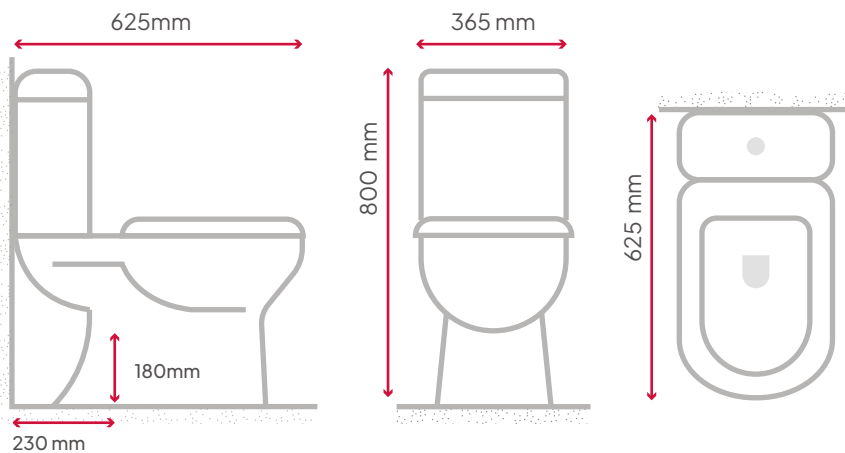

PESO

Inodoro 54 kg
Bidet 24 kg

INODORO UNA PIEZA