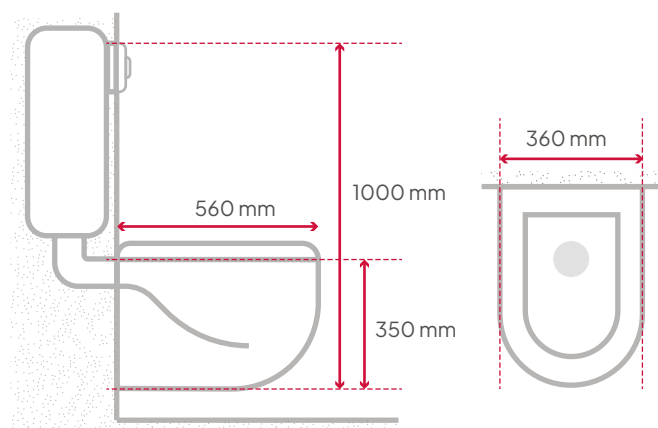

Bidet

Mochila p/empotrar con comando doble botón blanco o cromado (a elección)