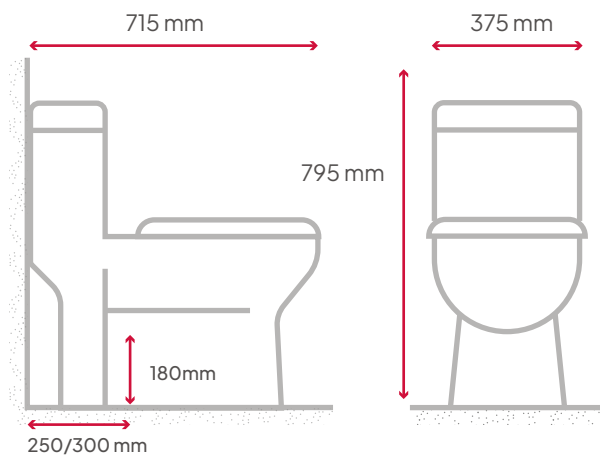

Inodoro de dos piezas

Tamaño: 730x445x750mm

Trampa en S: desbaste desde 300 mm

Bidet

Tamaño: 560x360x380mm

Fijación a pared con respaldo

Bidet

1 a 3 orificios

Parioli

M-8012 M-4412

Inodoro de una pieza

Tamaño: 715x375x795mm

Trampa en S: 250 y 300 mm

Bidet

Tamaño: 590x355x385mm

Fijación a pared con respaldo

Bidet

1 a 3 orificios

DESCARGA

Ajustable de 3 a 6 litros

100% CERÁMICA

PESO

Inodoro 50 kg

Bidet 24 kg

INODORO UNA PIEZA

BIDET

OPCIÓN PARA MONOCOMANDO Y TRIPLE COMANDO

Pieera

Inodoro de una pieza

Tamaño: 730x390x850mm

Trampa en S: desbaste de 250/300 mm

Trampa en P: desbaste de 180 mm