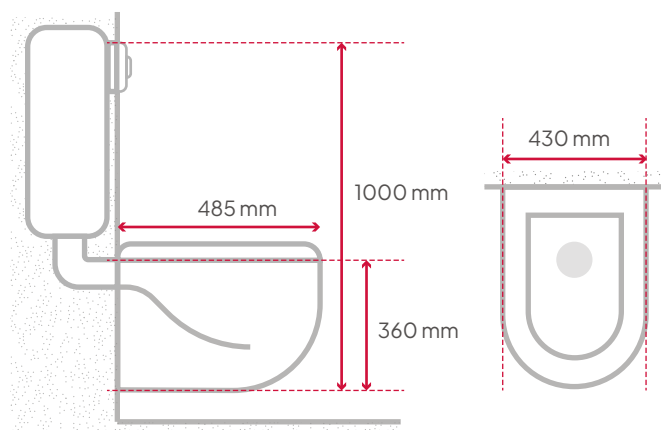

Inodoro de dos piezas

Tamaño: 730x445x750mm

Trampa en S: desbaste desde 300 mm

Bidet

Tamaño: 560x360x380mm

Fijación a pared con respaldo

Bidet

1 a 3 orificios

Tamaño: 525x360x330mm

Trampa en P: desbaste de 180 mm

Mochila p/empotrar

Con comando doble botón blanco o cromado (a elección)

Los modelos colgantes incluyen kit de instalación.

Tomasso

 100% CERÁMICA

 PESO
Inodoro 25 kg

Inodoro de una pieza

Tamaño: 485x360x430 mm

Trampa en P: desbaste de 180 mm

Mochila p/empotrar

Con comando doble botón blanco o cromado (a elección).

Los modelos colgantes incluyen kit de instalación.

Manzoni

 100% CERÁMICA

 PESO
Inodoro 25 kg

Inodoro de una pieza
Tamaño: 650x400x370 mm
Trampa en P: desbaste de 180 mm

Mochila p/empotrar con comando doble botón
blanco o cromado (a elección)

Los modelos colgantes incluyen
kit de instalación.