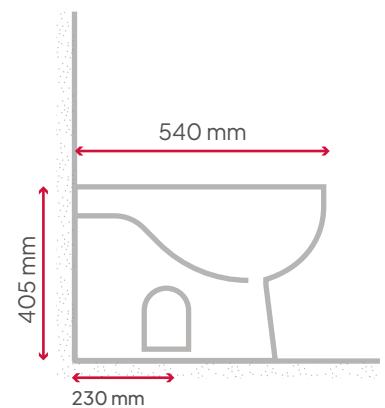

M-8076M-4375

Inodoro de una pieza

Tamaño: 660x350x760mm

Trampa en S: desbaste de 250/300 mm

Trampa en P: desbaste de 180 mm

Bidet

Tamaño: 540x375x410mm

Fijación a pared con respaldo

INODORO UNA PIEZA

BIDET
OPCIÓN PARA MONOCOMANDO
Y TRIPLE COMANDO

Sanitarios tradicionales

Construcción - Baño

Sistina

M-8629 M-4417

Inodoro de dos piezas

Tamaño: 625x365x800 mm
Trampa en S: desbaste de 230 mm

Bidet

Tamaño: 540x360x405 mm
Fijación a pared con respaldo

Bidet

1 a 3 orificios

DESCARGA

Ajustable de 3 a 6 litros

100% CERÁMICA

PESO

Inodoro 54 kg
Bidet 24 kg

INODORO UNA PIEZA

BIDET
OPCIÓN PARA MONOCOMANDO
Y TRIPLE COMANDO

Filipa

 100% CERÁMICA

 PESO
Inodoro 25 kg

Inodoro de una pieza

Tamaño: 550x380x360mm