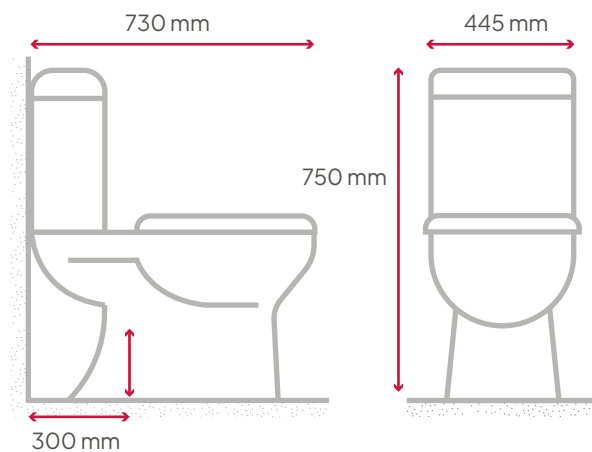

Inodoro de dos piezas

Tamaño: 730x445x750mm

Trampa en S: desbaste desde 300 mm

Bidet

Tamaño: 560x360x380mm

Fijación a pared con respaldo

Bidet

1 a 3 orificios

DESCARGA

Ajustable de 3 a 6 litros

100% CERÁMICA

PESO

Inodoro 35 kg

Bidet 22 kg

INODORO DOS PIEZAS

BIDET

Tamaño: 730x445x750mm

Trampa en S: desbaste desde 300 mm

Bidet

Tamaño: 560x360x380mm

Fijación a pared con respaldo

Lavado

Tamaño: 610x475x875 mm

Fijación a pared con respaldo

 100% CERÁMICA

 PESO
Inodoro 25 kg

Inodoro de una pieza
Tamaño: 650x400x370 mm
Trampa en P: desbaste de 180 mm

Mochila p/empotrar con comando doble botón
blanco o cromado (a elección)

Los modelos colgantes incluyen
kit de instalación.