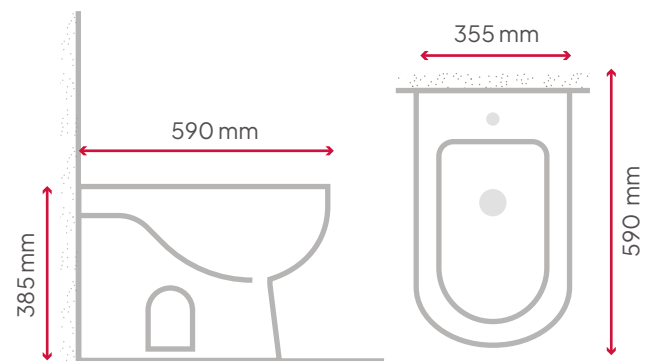

Inodoro de dos piezas

Tamaño: 730x445x750mm

Trampa en S: desbaste desde 300 mm

Bidet

Tamaño: 560x360x380mm

Fijación a pared con respaldo

Bidet

1 a 3 orificios

Bidet

1 a 3 orificios

DESCARGA

Ajustable de 3 a 6 litros

100% CERÁMICA

PESO

Inodoro 50 kg

Bidet 24 kg

INODORO UNA PIEZA

BIDET

OPCIÓN PARA MONOCOMANDO Y TRIPLE COMANDO

Pieera

Inodoro de una pieza

Tamaño: 730x390x850mm

Trampa en S: desbaste de 250/300 mm

Trampa en P: desbaste de 180 mm

Bidet

Tamaño: 610x490x420mm

Fijación a pared con respaldo

Bidet

1 a 3 orificios

DESCARGA

Ajustable de 3 a 6 litros

100% CERÁMICA