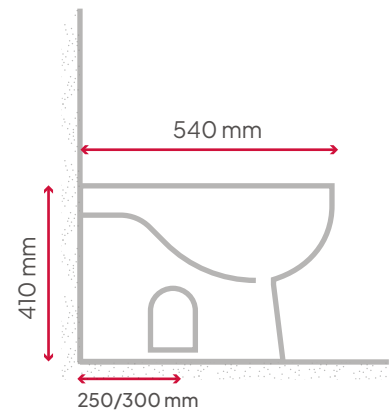

M-8076M-4375

Inodoro de una pieza

Tamaño: 660x350x760mm

Trampa en S: desbaste de 250/300 mm

Trampa en P: desbaste de 180 mm

Bidet

Tamaño: 540x375x410mm

Fijación a pared con respaldo

Bidet

1 a 3 orificios

DESCARGA

Ajustable de 3 a 6 litros

100% CERÁMICA

PESO

Inodoro 57 kg

Bidet 29 kg

INODORO UNA PIEZA

BIDET
OPCIÓN PARA MONOCOMANDO
Y TRIPLE COMANDO

Sanitarios tradicionales

Construcción - Baño

Sistina

M-8629 M-4417

Inodoro de dos piezas

Tamaño: 625x365x800 mm
Trampa en S: desbaste de 230 mm

Bidet

Tamaño: 540x360x405 mm
Fijación a pared con respaldo

Bidet

1 a 3 orificios

DESCARGA

Ajustable de 3 a 6 litros

100% CERÁMICA

PESO