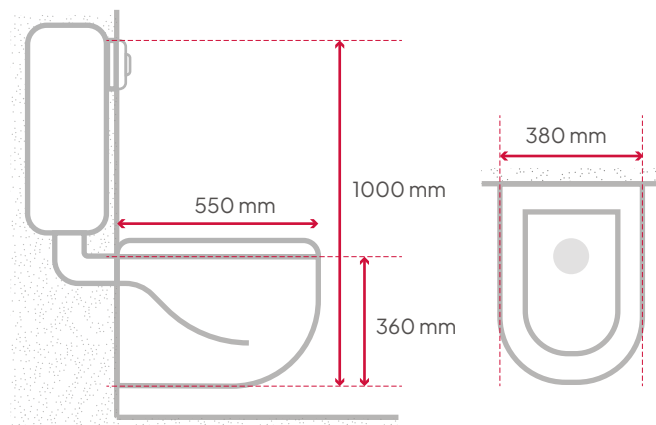

Los modelos colgantes incluyen kit de instalación.