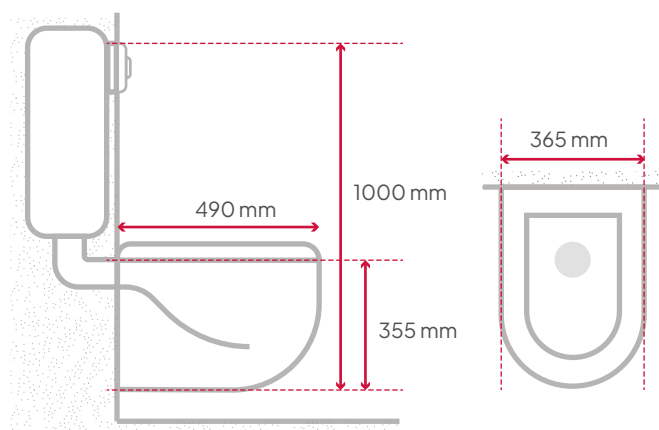

Inodoro de dos piezas

Tamaño: 730x445x750mm

Trampa en S: desbaste desde 300 mm

Bidet

Tamaño: 560x360x380mm

Fijación a pared con respaldo

Bidet

1 a 3 orificios

 100% CERÁMICA

 PESO
Inodoro 25 kg

Inodoro de una pieza
Tamaño: 650x400x370 mm
Trampa en P: desbaste de 180 mm

Mochila p/empotrar con comando doble botón
blanco o cromado (a elección)

Los modelos colgantes incluyen
kit de instalación.

Carcano

 100% CERÁMICA

 PESO
Inodoro 25 kg

Inodoro de una pieza

Tamaño: 485x365x355 mm

Trampa en P: desbaste de 180 mm

Mochila p/empotrar

Con comando doble botón blanco o cromado (a elección)

Los modelos colgantes incluyen kit de instalación.

Pergola

 100% CERÁMICA

 PESO
Inodoro 25 kg

Inodoro de una pieza

Tamaño: 560 x 360 x 370 mm

Trampa en P: desbaste de 180 mm

Bidet