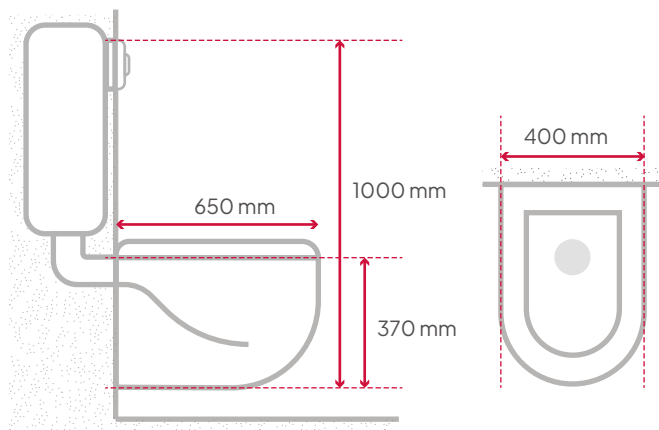

Inodoro de dos piezas

Tamaño: 730x445x750mm

Trampa en S: desbaste desde 300 mm

Bidet

Tamaño: 560x360x380mm

Fijación a pared con respaldo

Bidet

1 a 3 orificios

Inodoro de una pieza

Tamaño: 485x360x430 mm

Trampa en P: desbaste de 180 mm

Mochila p/empotrar

Con comando doble botón blanco o cromado (a elección).

Los modelos colgantes incluyen kit de instalación.

Manzoni

 100% CERÁMICA

 PESO
Inodoro 25 kg

Inodoro de una pieza
Tamaño: 650x400x370 mm
Trampa en P: desbaste de 180 mm

Mochila p/empotrar con comando doble botón
blanco o cromado (a elección)

Los modelos colgantes incluyen
kit de instalación.

Carcano

 100% CERÁMICA

 PESO
Inodoro 25 kg

Inodoro de una pieza

Tamaño: 485x365x355 mm

Trampa en P: desbaste de 180 mm

Mochila p/empotrar

Con comando doble botón blanco o cromado (a elección)