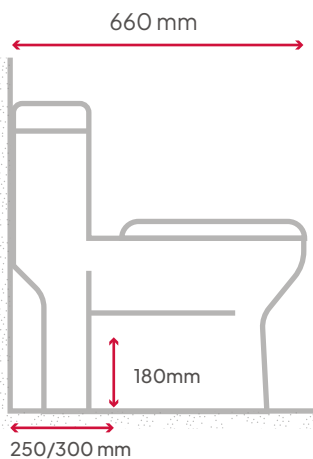

Inodoro de dos piezas

Tamaño: 730x445x750mm

Trampa en S: desbaste desde 300 mm

Bidet

Tamaño: 560x360x380mm

Fijación a pared con respaldo

Bidet

1 a 3 orificios

M-8076M-4375

Inodoro de una pieza

Tamaño: 660x350x760mm

Trampa en S: desbaste de 250/300 mm

Trampa en P: desbaste de 180 mm

Bidet

Tamaño: 540x375x410mm

Fijación a pared con respaldo

Bidet

1 a 3 orificios

DESCARGA

Ajustable de 3 a 6 litros

100% CERÁMICA

PESO

Inodoro 57 kg

Bidet 29 kg

Bidet

Tamaño: 540x360x405 mm
Fijación a pared con respaldo

Bidet

1 a 3 orificios

DESCARGA

Ajustable de 3 a 6 litros

100% CERÁMICA

PESO