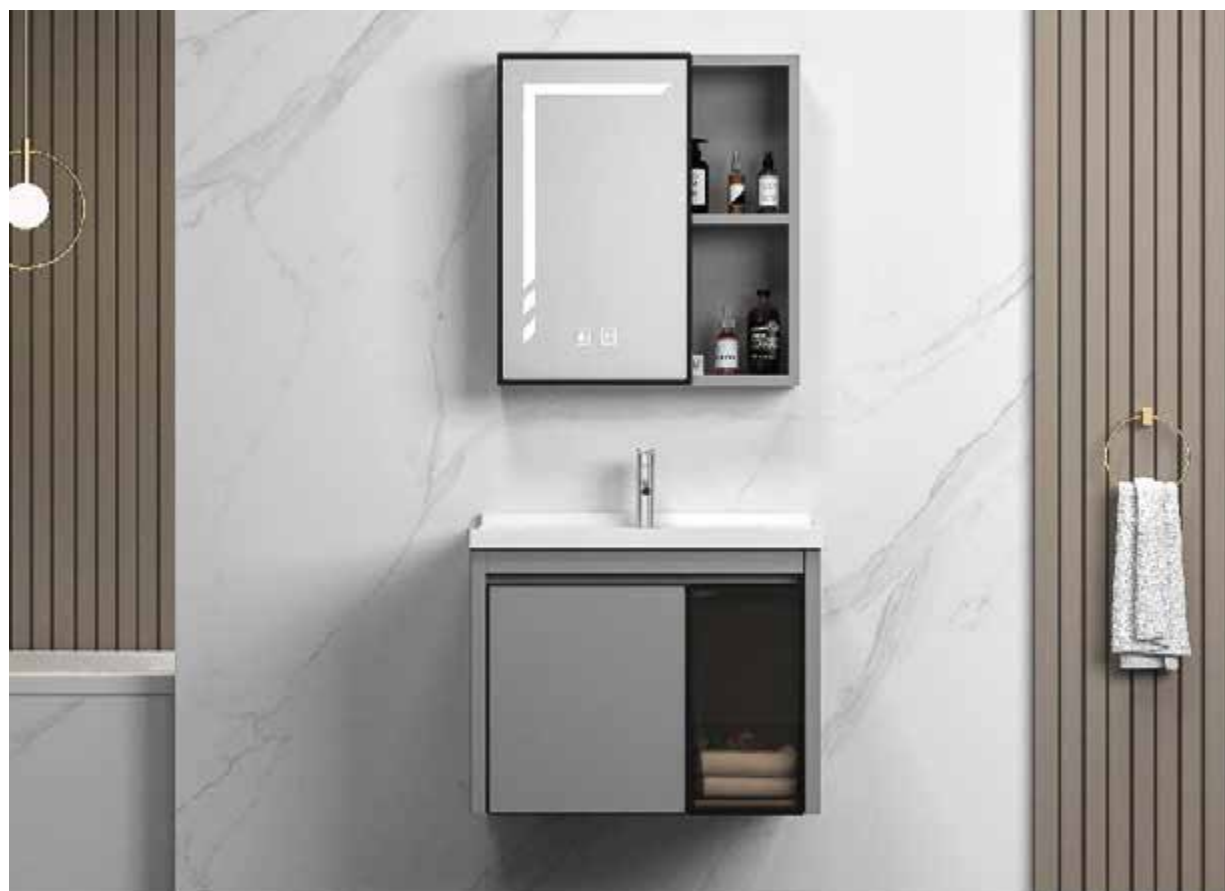

MA2205

Modelo	Gabinete principal mm	Espejo mm	Unidades p/container
MA2205- 60	610*470*450	600*550	358
MA2205- 70	710*470*450	600*650	310
MA2205- 80	810*470*450	600*700	285
MA2205- 60L	610*470*450	600*550	358
MA2205- 70L	710*470*450	600*650	310
MA2205- 80L	810*470*450	600*700	285