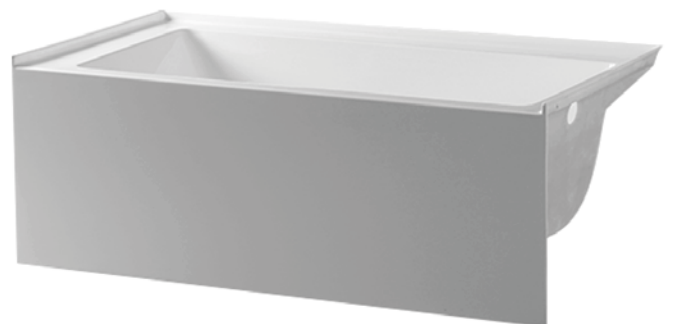

CLICKEA CADA ICONO

construccion-baños

BAÑERAS

VINCENZO
di CARLO

TD28

Acrílico con fibra de vidrio

- Material**
- 100% hoja de acrílico puro Lucite.
 - CTG fibra de vidrio-álcali libre y resina pura.
 - Sin escurridor.
 - Con certificado CE y CUPC.

	Código
Medidas 1524x762x560 cm	TD28-150A
1524x813x560 cm	TD28-150B
1524x914x560 cm	TD28-150C
1676x813x560 cm	TD28-170A
1676x914x546 cm	TD28-170B

VINCENZO
di CARLO

TD29

Acrílico con fibra de vidrio

- Material**
- 100% hoja de acrílico puro Lucite.
 - CTG fibra de vidrio-álcali libre y resina pura.
 - Sin escurridor.
 - Con certificado CE y CUPC.

- 100% hoja de acrílico puro Lucite.
- CTG fibra de vidrio-álcali libre y resina pura.
- Sin escurridor.
- Con certificado CE y CUPC.

Medidas

1510x810x500 cm

TD60-150

TD70

Acrílico con fibra de vidrio

Material

- 100% hoja de acrílico puro Lucite.
- CTG fibra de vidrio-álcali libre y resina pura.
- Sin escurridor.
- Con certificado CE y CUPC.

Medidas

1500 x 800 x 580 cm

TD70-150

1680 x 870 x 580 cm

TD70-170

**VINCENZO
di CARLO**